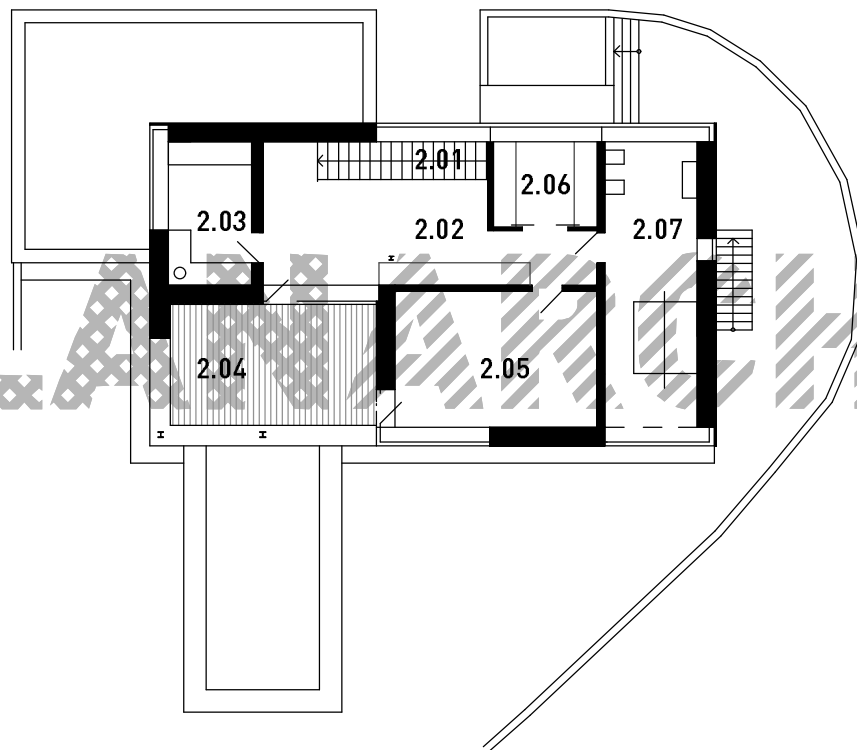

## PŮDORYS 2.NP

- 2.01 SCHODIŠTĚ
- 2.02 HALA
- 2.03 TECHNICKÁ MÍSTNOST
- 2.04 TERASA
- 2.05 LOŽNICE
- 2.06 ŠATNA
- 2.07 KOUPELNA, WC

OK PLAN ARCHITECTS