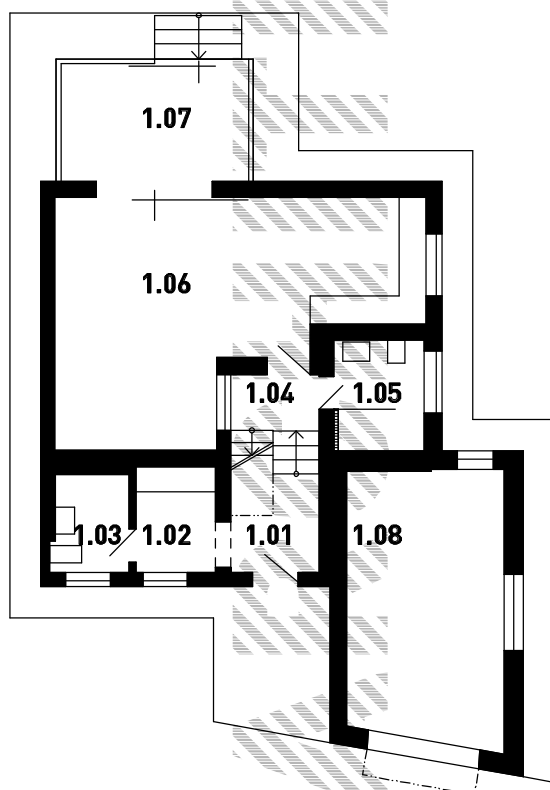

RD PRAHA 5
PŮDORYS 1.NP

- 1.01 vstup
- 1.02 předstíň
- 1.03 wc
- 1.04 chodba + schodiště
- 1.05 koupelna
- 1.06 kuchyně + obývací pokoj
- 1.07 zimní zahrada
- 1.08 garáž