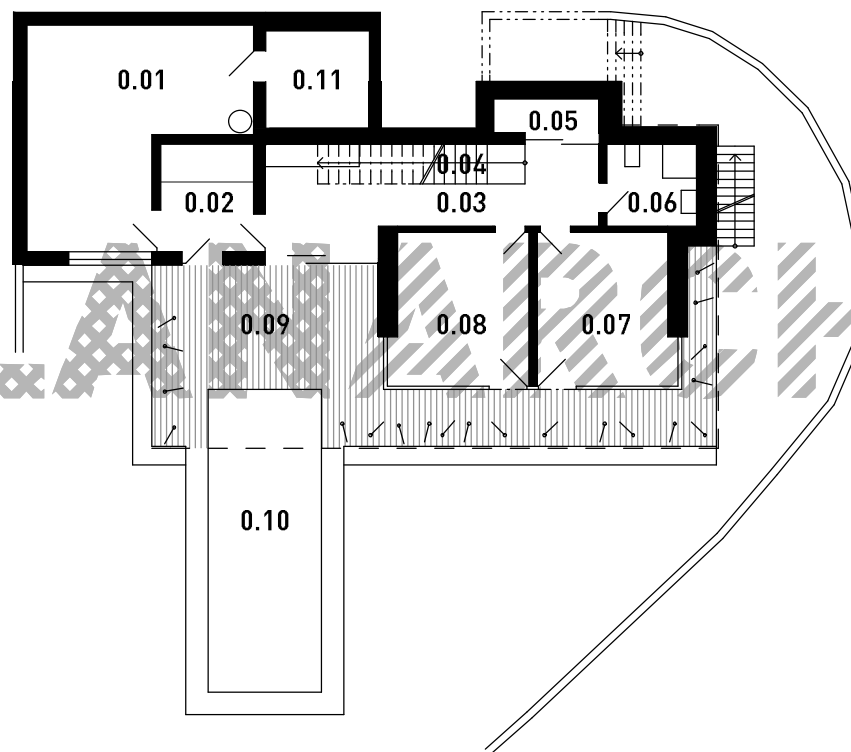

VILA ZLÍN

PŮDORYS 1.PP

- 0.01 TECHNICKÁ MÍSTNOST
- 0.02 ZÁDVEŘÍ
- 0.03 CHODBA
- 0.04 SCHODIŠTĚ VNITŘNÍ
- 0.05 ŠATNA
- 0.06 KOUPELNA, WC
- 0.07 POKOJ
- 0.08 POKOJ
- 0.09 TERASA
- 0.10 BAZÉN
- 0.11 SKLAD

OK PLANNING ARCHITECTS