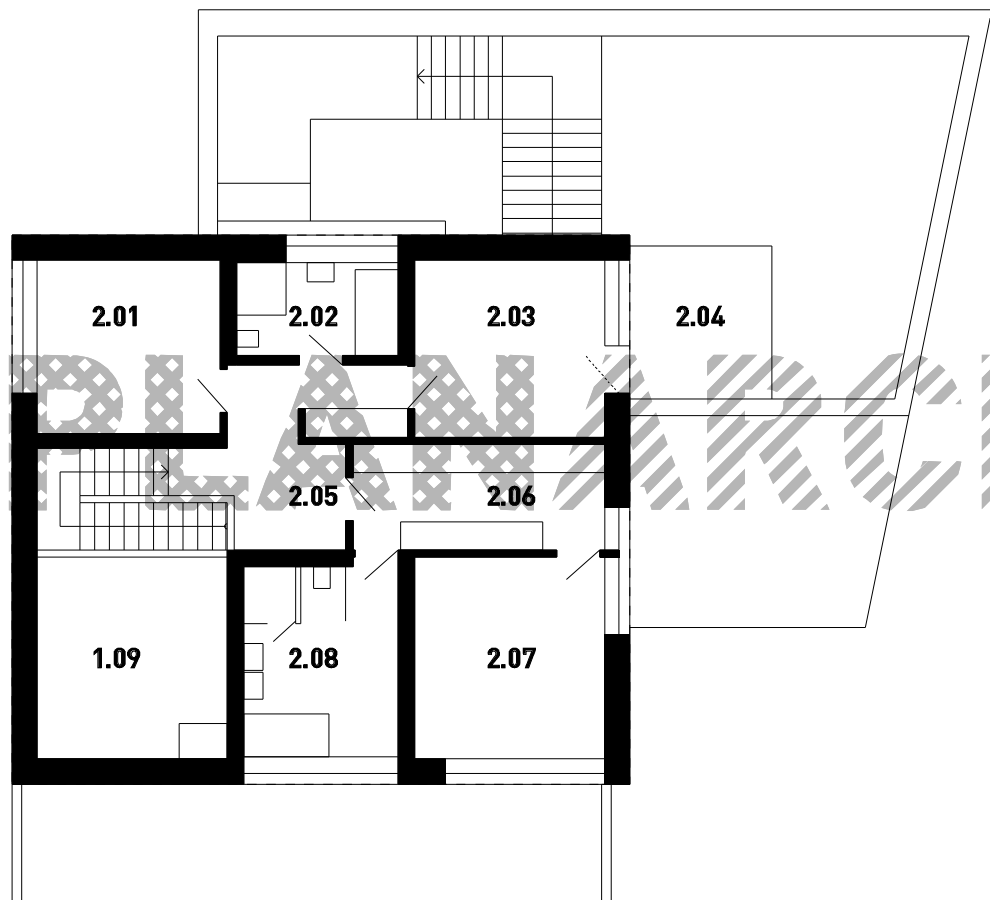

RD CHÝNICE
PŮDORYS 2.NP

- 2.01 dětský pokoj
- 2.02 koupelna+wc
- 2.03 dětský pokoj
- 2.04 terasa
- 2.05 hala
- 2.06 šatna
- 2.07 ložnice
- 2.08 koupelna+wc