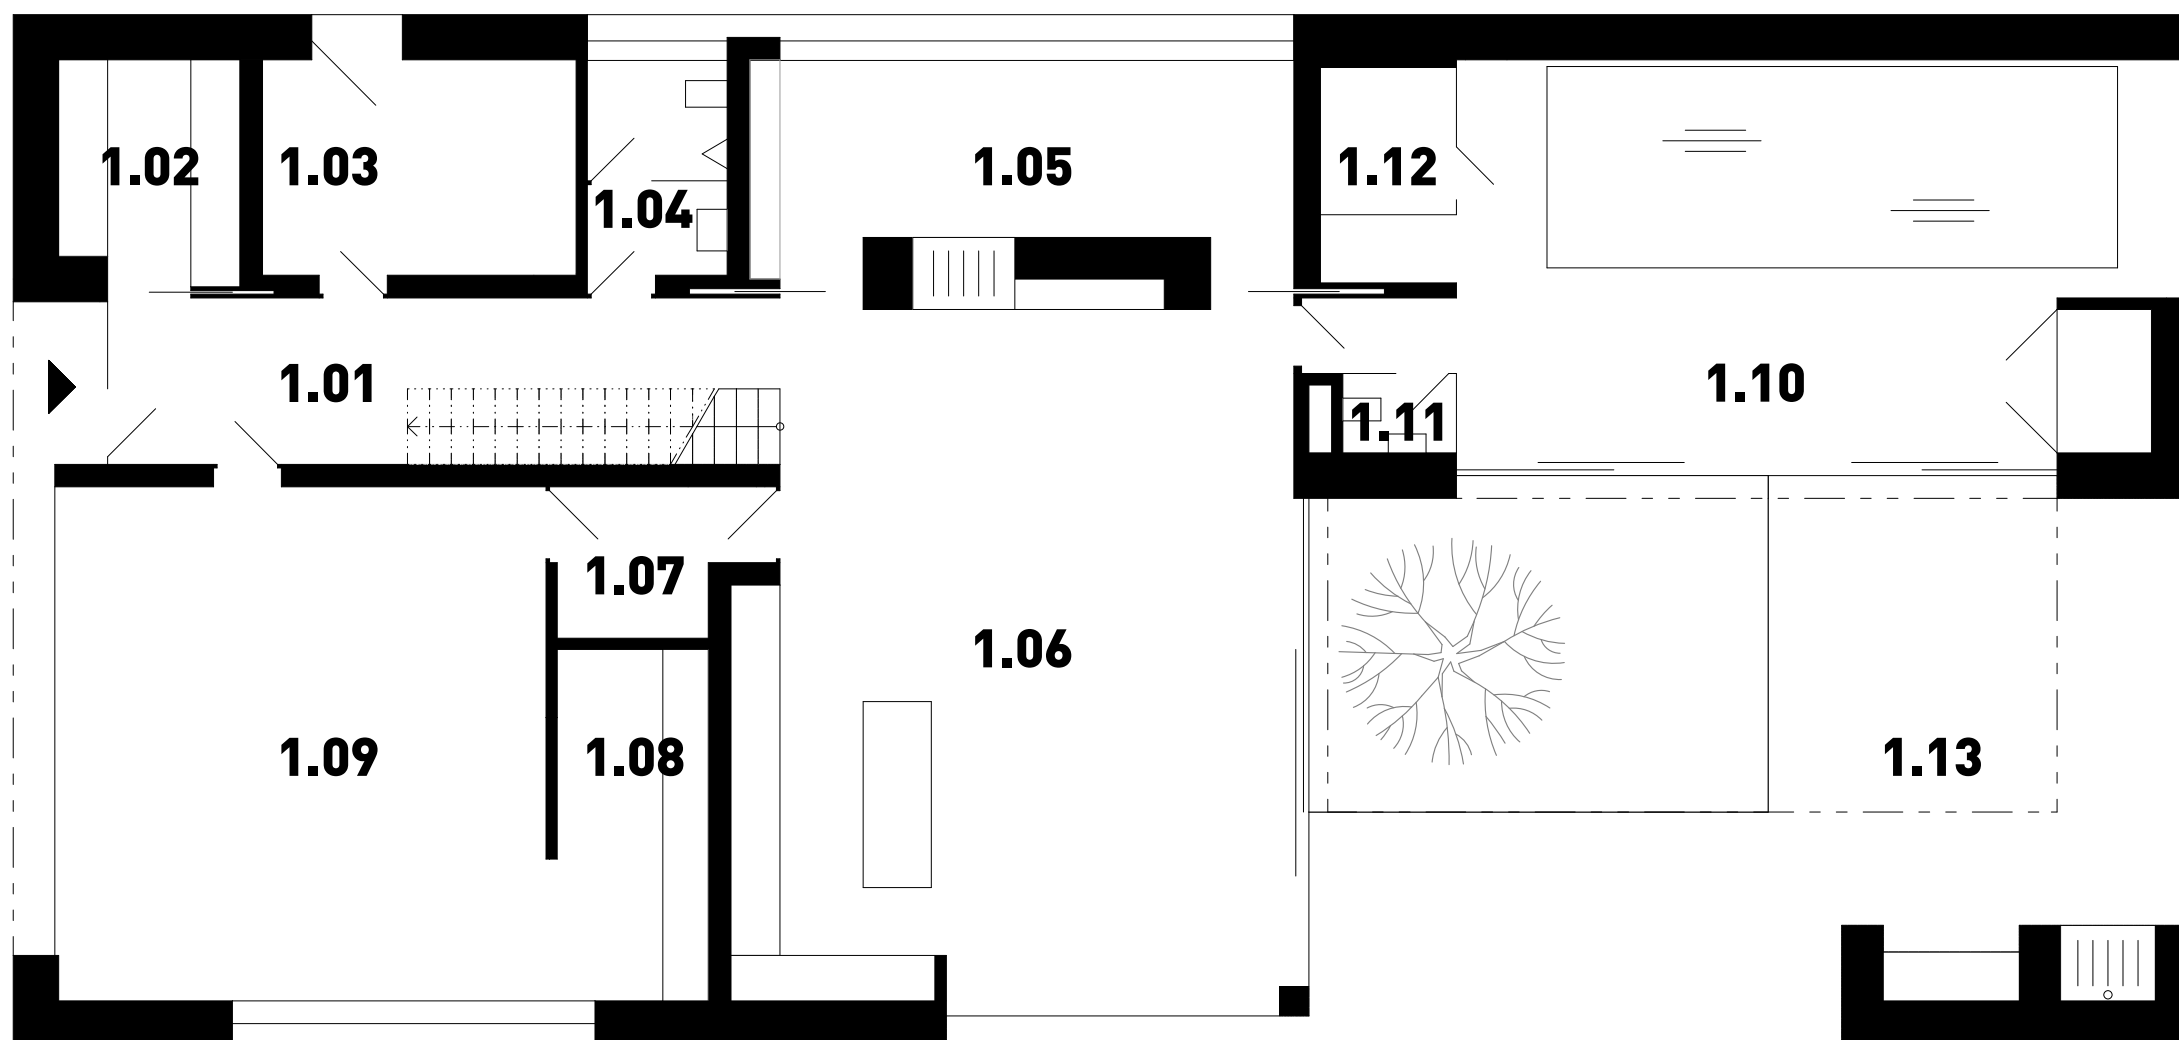

RODINNÝ DŮM ŽILINA 2

1.NP

- 1.01 VSTUP
- 1.02 ŠATNA
- 1.03 TECHNICKÁ MÍSTNOST
- 1.04 WC
- 1.05 PRACOVNA
- 1.06 OBYTNÝ PROSTOR
- 1.07 SPÍŽ
- 1.08 SKLAD
- 1.09 GARÁŽ
- 1.10 BAZÉN
- 1.11 SAUNA
- 1.12 WC
- 1.13 TERASA