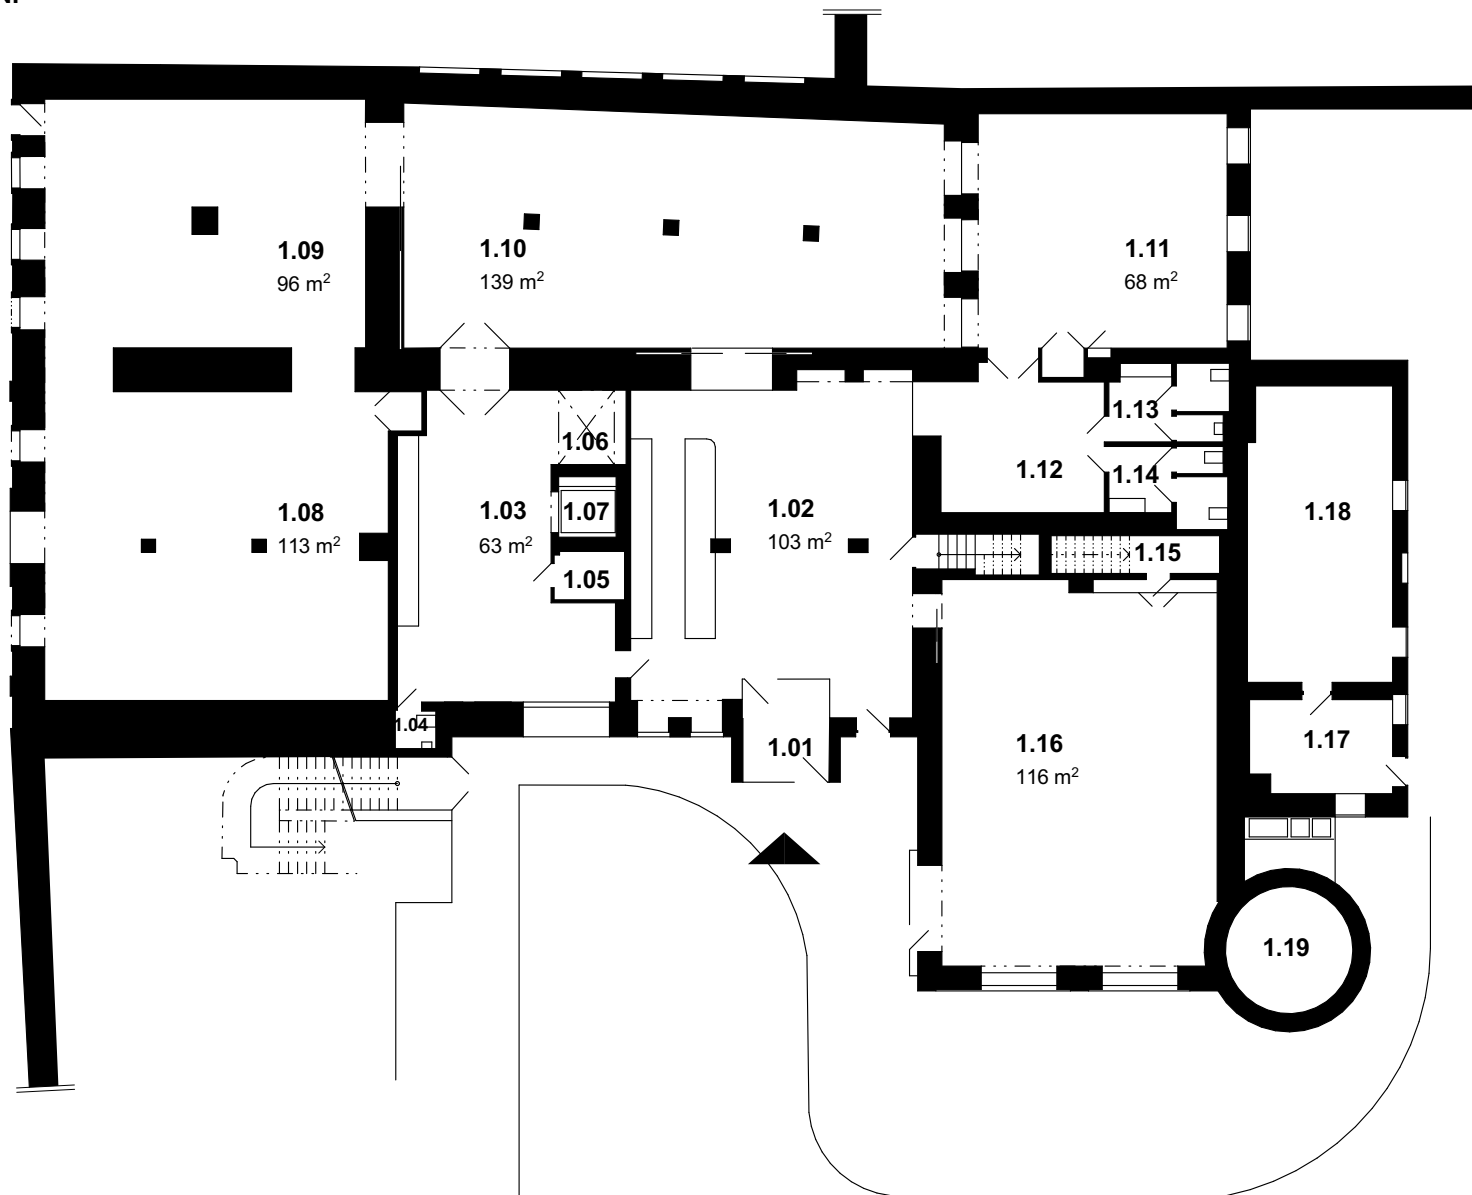

PŮDORYS 1NP

LEGENDA MÍSTNOSTÍ

- 1.01 ZÁDVEŘÍ
- 1.02 RECEPCE, KAVÁRNA
- 1.03 MANIPULACE - CATERING
- 1.04 ÚKLID
- 1.05 ŠATNA
- 1.06 ZVEDACÍ ŠACHTA
- 1.07 VÝTAH
- 1.08 VÝSTAVNÍ PROSTOR
- 1.09 VÝSTAVNÍ PROSTOR
- 1.10 VÝSTAVNÍ PROSTOR
- 1.11 AUDITORIUM
- 1.12 HALA- ŠATNA
- 1.13 WC MUŽI
- 1.14 WC ŽENY
- 1.15 SERVER
- 1.16 KNIHKUPECTVÍ
- 1.17 ÚDRŽBA
- 1.18 KOTELNA
- 1.19 KOMÍN