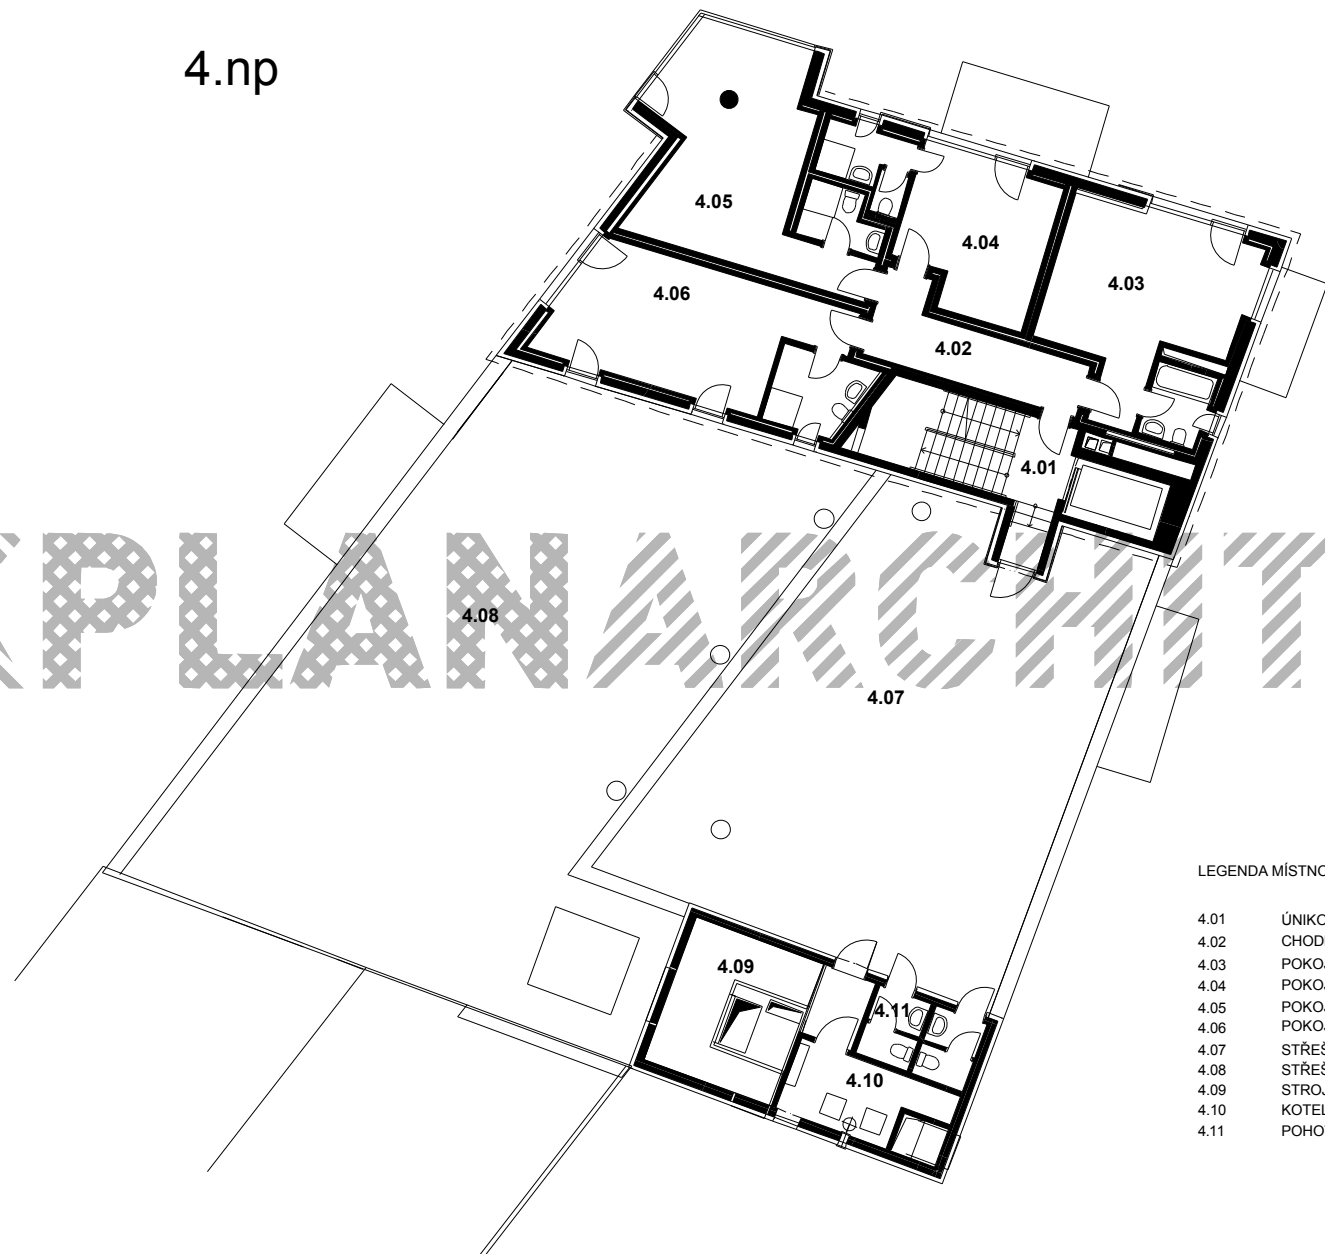

4.np

OK PLAN ARCHITECTS

LEGENDA MÍSTNOSTÍ

- 4.01 ÚNIKOVÉ SCHODIŠTĚ
- 4.02 CHODBA
- 4.03 POKOJ
- 4.04 POKOJ
- 4.05 POKOJ
- 4.06 POKOJ
- 4.07 STŘEŠNÍ TERASA
- 4.08 STŘEŠNÍ TERASA
- 4.09 STROJOVNA VZDUCHOTECHNIKY
- 4.10 KOTELNA
- 4.11 POHOTOVOSTNÍ WC