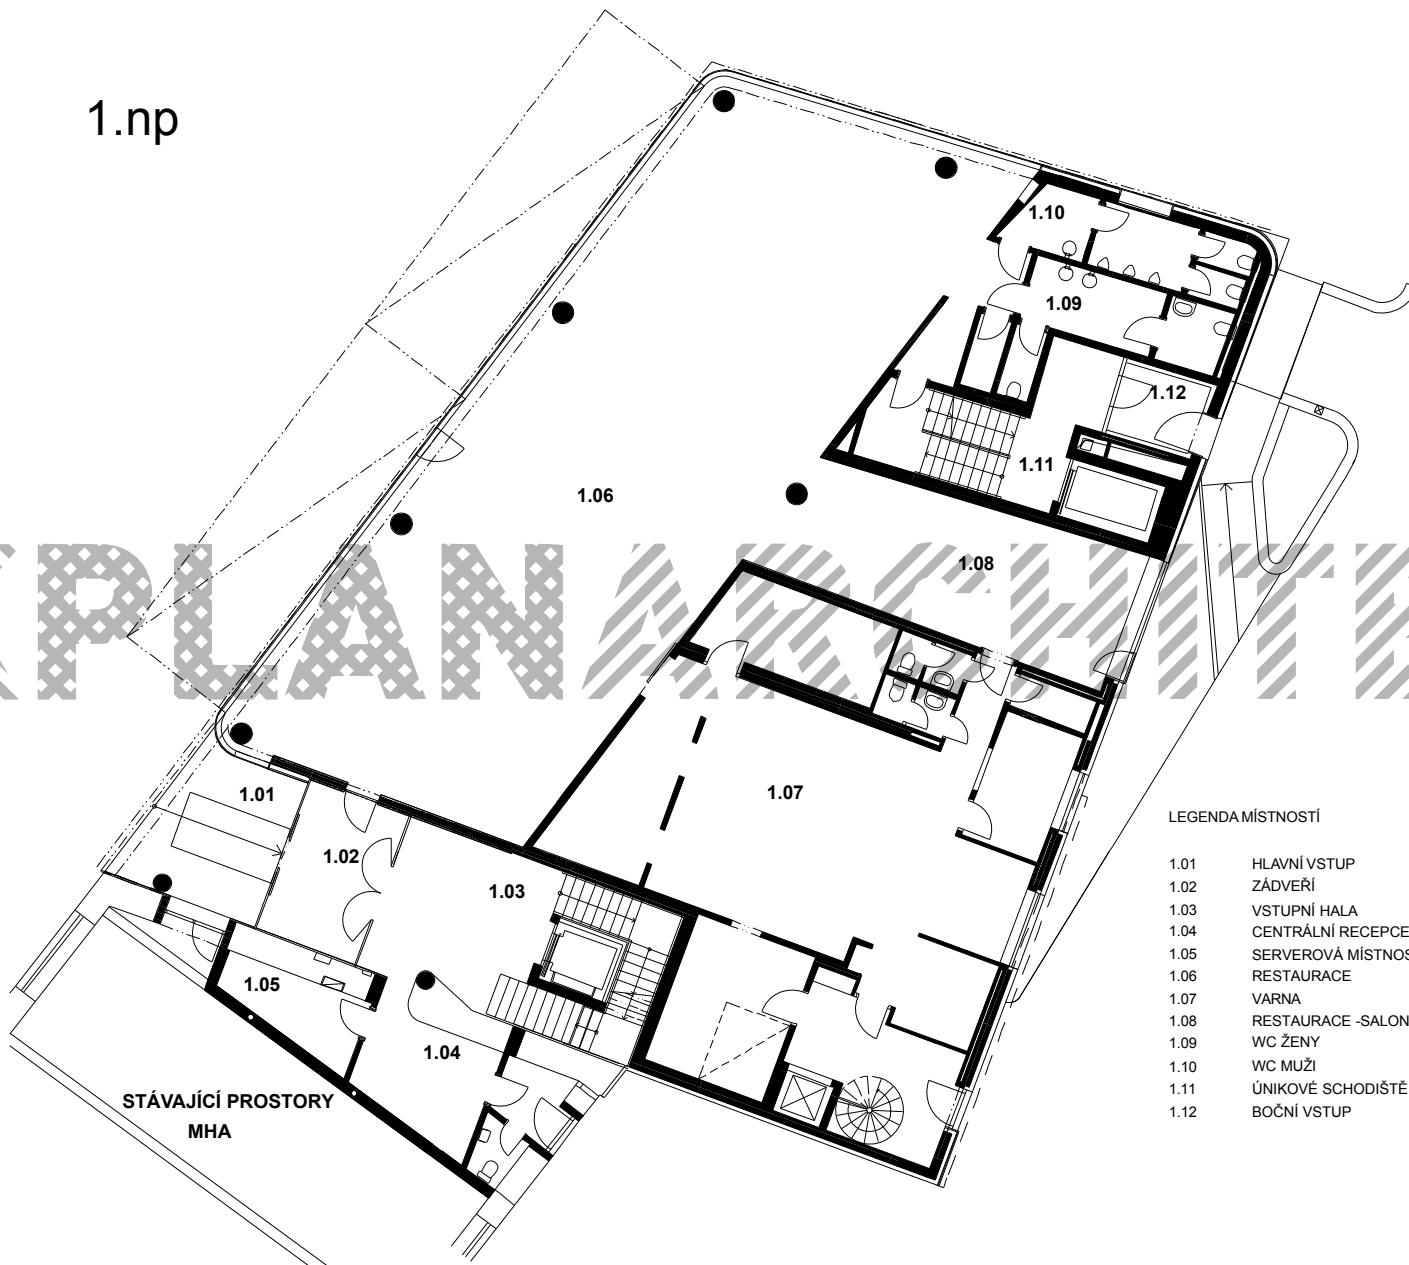

1.np

STÁVAJÍCÍ PROSTORY
MHA

LEGENDA MÍSTNOSTÍ

- 1.01 HLAVNÍ VSTUP
- 1.02 ZÁDVEŘÍ
- 1.03 VSTUPNÍ HALA
- 1.04 CENTRÁLNÍ RECEPCE, VELÍN
- 1.05 SERVEROVÁ MÍSTNOST
- 1.06 RESTAURACE
- 1.07 VARNA
- 1.08 RESTAURACE -SALONEK
- 1.09 WC ŽENY
- 1.10 WC MUŽI
- 1.11 ÚNIKOVÉ SCHODIŠTĚ
- 1.12 BOČNÍ VSTUP