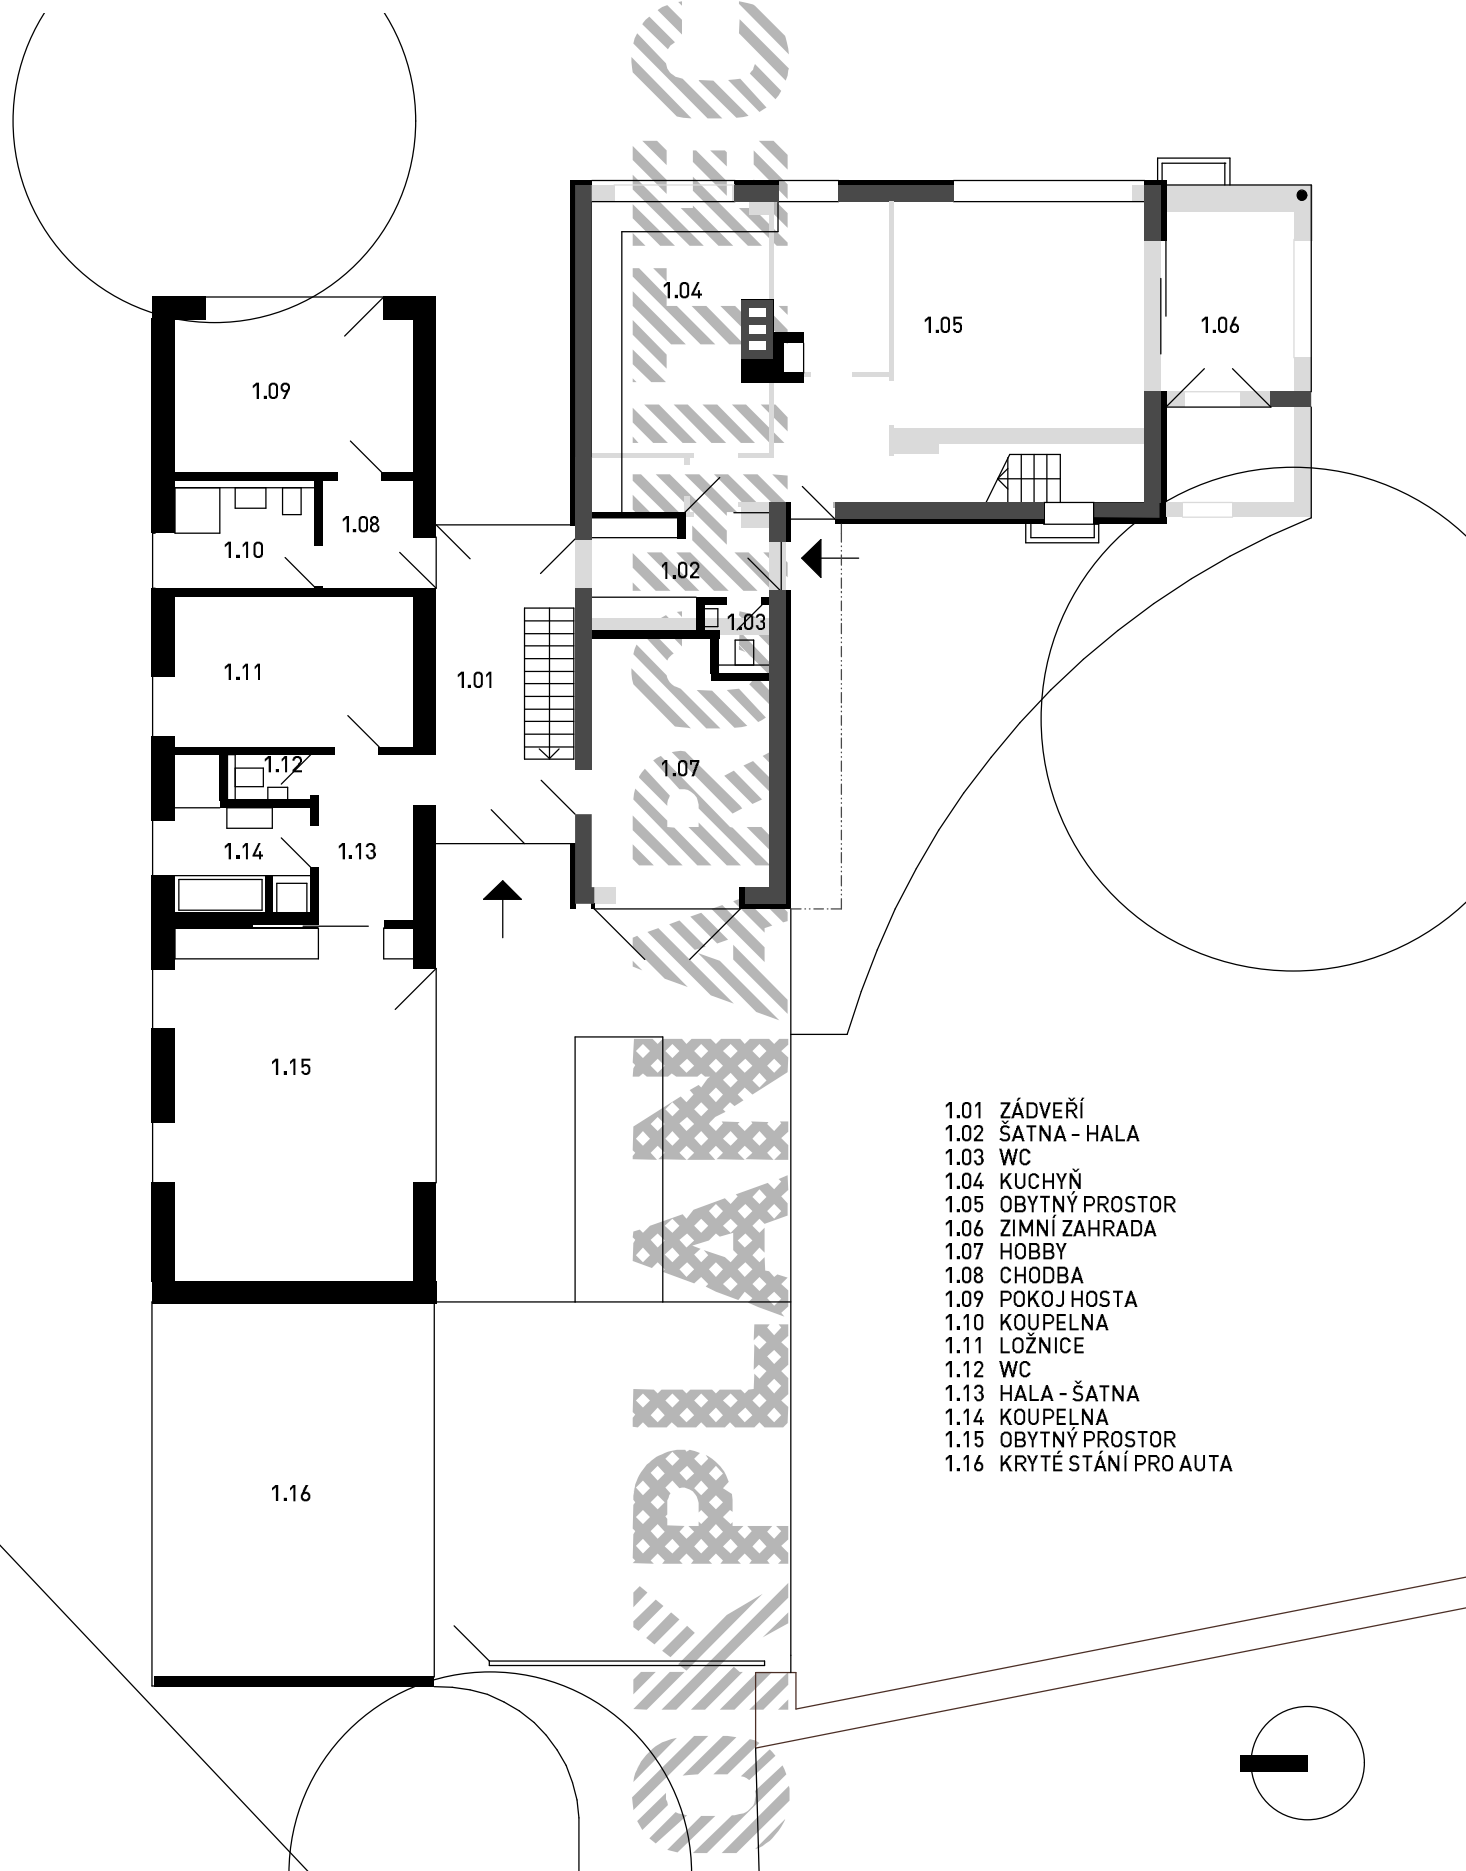

# REKONSTRUKCE A PŘÍSTAVBA RODINNÉHO DOMU ROŽNOV POD RADHOŠTĚM

## PŮDORYS 1.NP

- NOVÉ ZDIVO
- PŮVODNÍ ZDIVO/BOURANÉ ZDIVO

- 1.01 ZÁDVEŘÍ
- 1.02 ŠATNA - HALA
- 1.03 WC
- 1.04 KUCHYŇ
- 1.05 OBYTNÝ PROSTOR
- 1.06 ZIMNÍ ZAHRADA
- 1.07 HOBBY
- 1.08 CHODBA
- 1.09 POKOJ HOSTA
- 1.10 KOUPELNA
- 1.11 LOŽNICE
- 1.12 WC
- 1.13 HALA - ŠATNA
- 1.14 KOUPELNA
- 1.15 OBYTNÝ PROSTOR
- 1.16 KRYTÉ STÁNÍ PRO AUTA