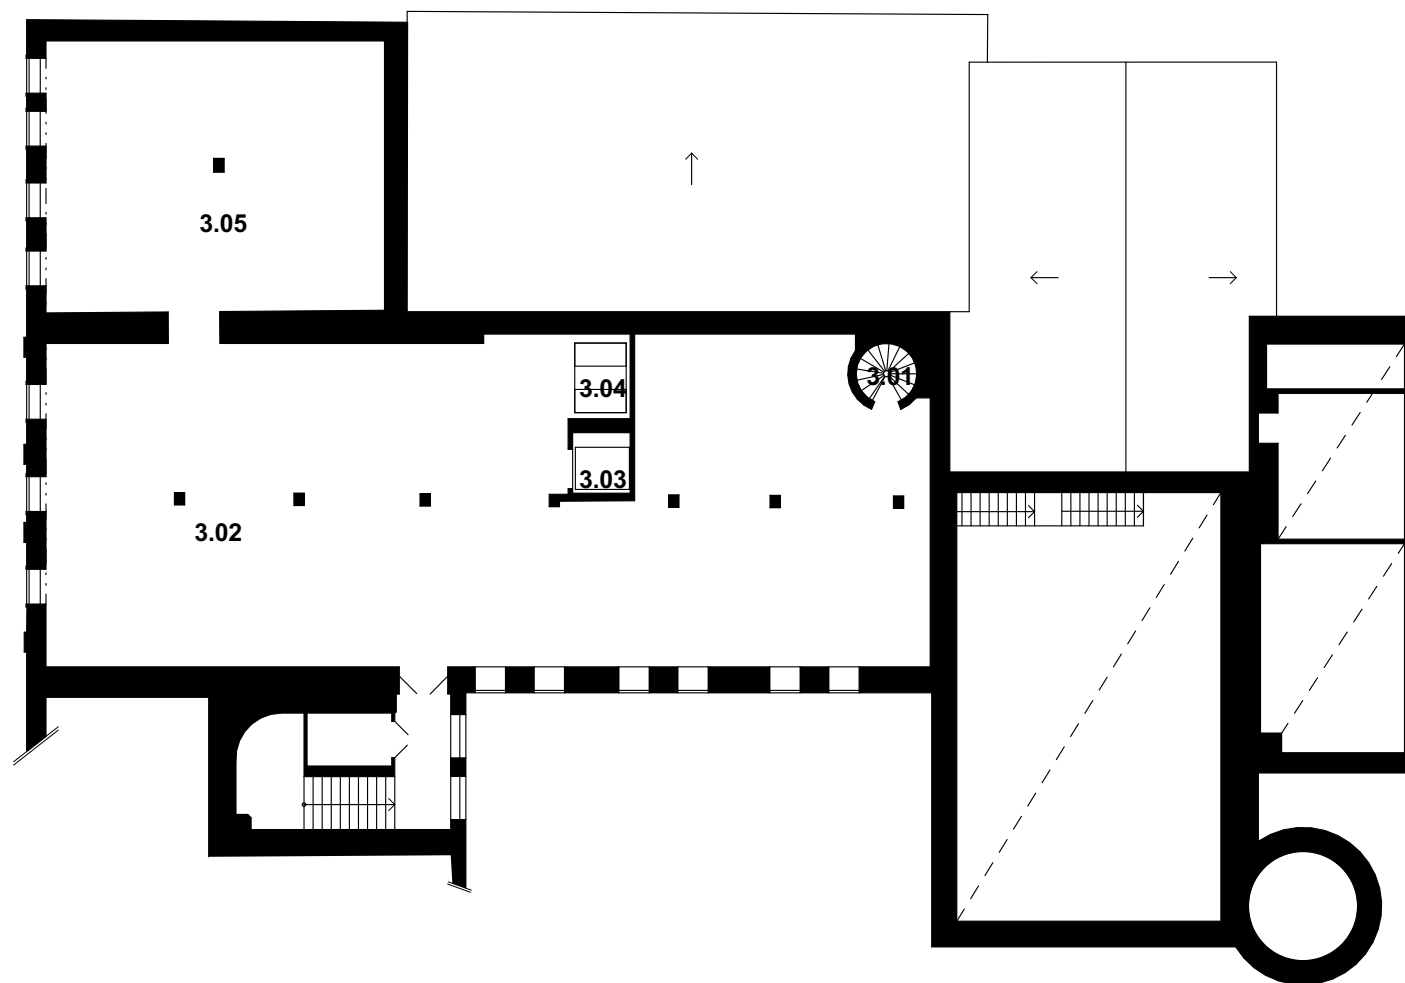

PŮDORYS 1NP

LEGENDA MÍSTNOSTÍ

- 3.01 SCHODIŠTĚ
- 3.02 DEPOZITÁŘ + DÍLNA
- 3.03 ZVEDACÍ ŠACHTA OBRAZŮ
- 3.04 VÝTAHOVÁ ŠACHTA
- 3.05 DEPOZITÁŘ