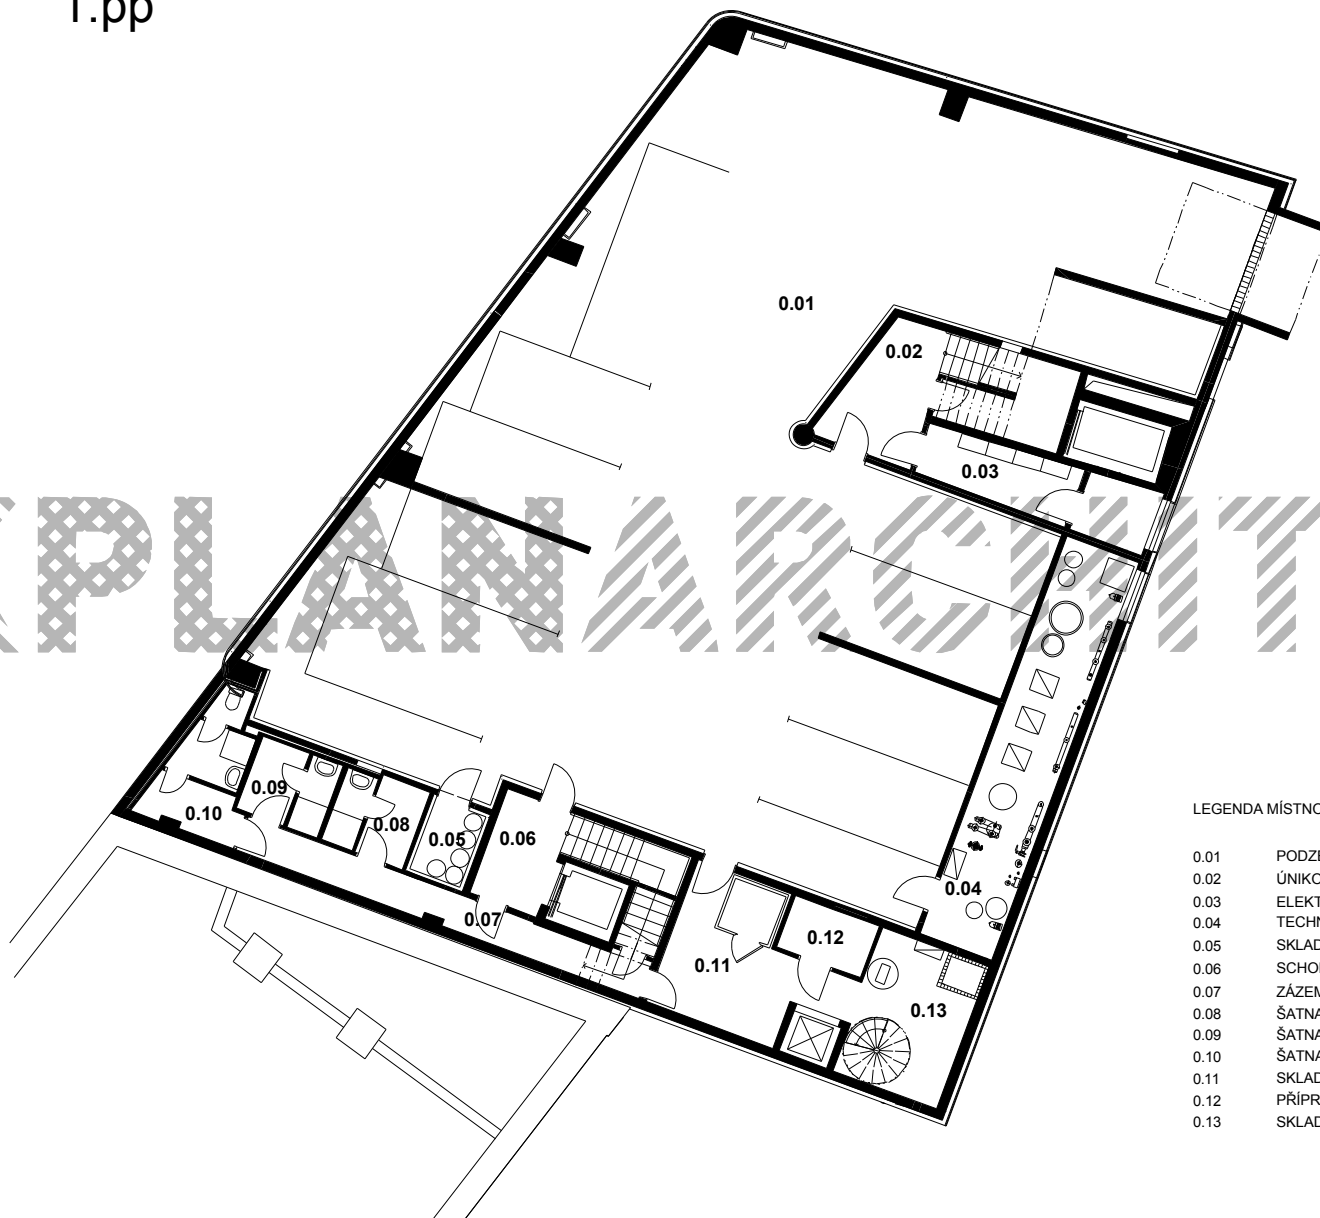

1.pp

LEGENDA MÍSTNOSTÍ

- 0.01 PODZEMNÍ GARÁŽE
- 0.02 ÚNIKOVÉ SCHODIŠTĚ
- 0.03 ELEKTROROZVODNA
- 0.04 TECHNOLOGIE TEPELNÝCH ČERPADEL
- 0.05 SKLAD PIVA
- 0.06 SCHODIŠTĚ
- 0.07 ZÁZEMÍ ZAMĚSTNANCI
- 0.08 ŠATNA MUŽI
- 0.09 ŠATNA ŽENY
- 0.10 ŠATNA POKOJSKÉ
- 0.11 SKLAD
- 0.12 PŘÍPRAVNA ZELENINY
- 0.13 SKLAD, ROZVODNA VODY