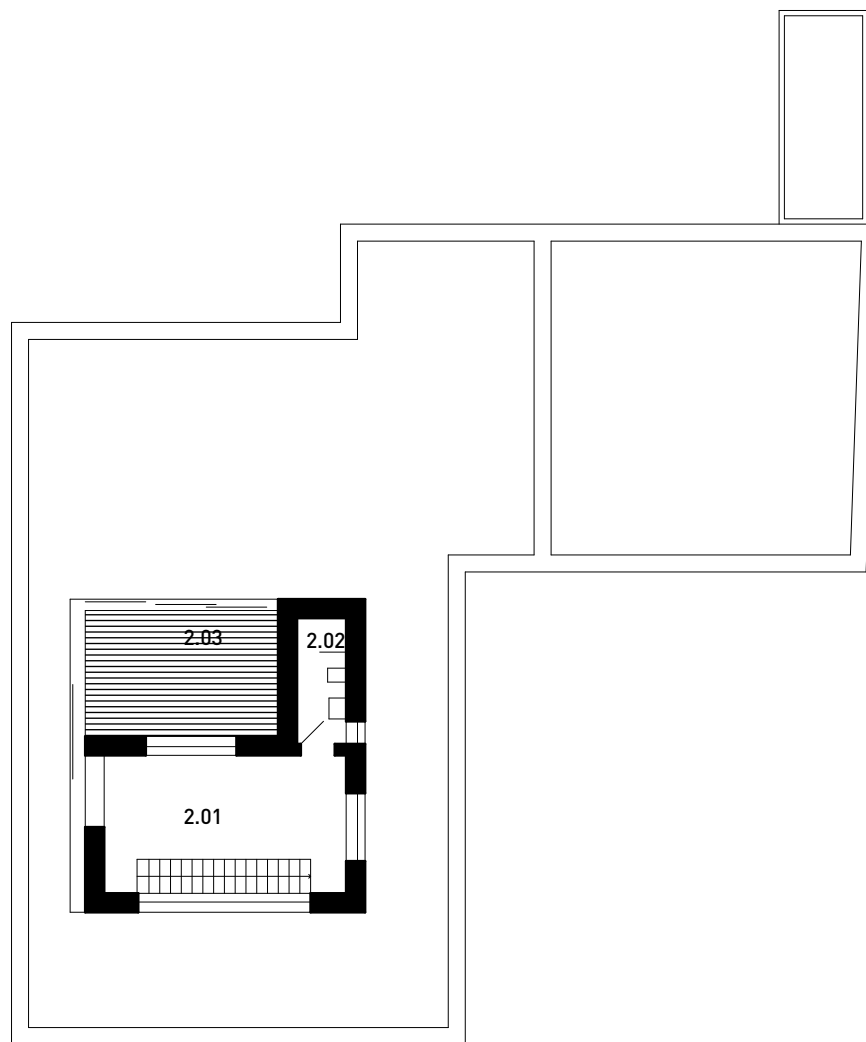

RODINNÝ DŮM HUMPOLEC
PŮDORYS 2NP

LEGENDA MÍSTNOSTÍ

- 2.01 pracovna, spaní
- 2.02 koupelna
- 2.03 terasa