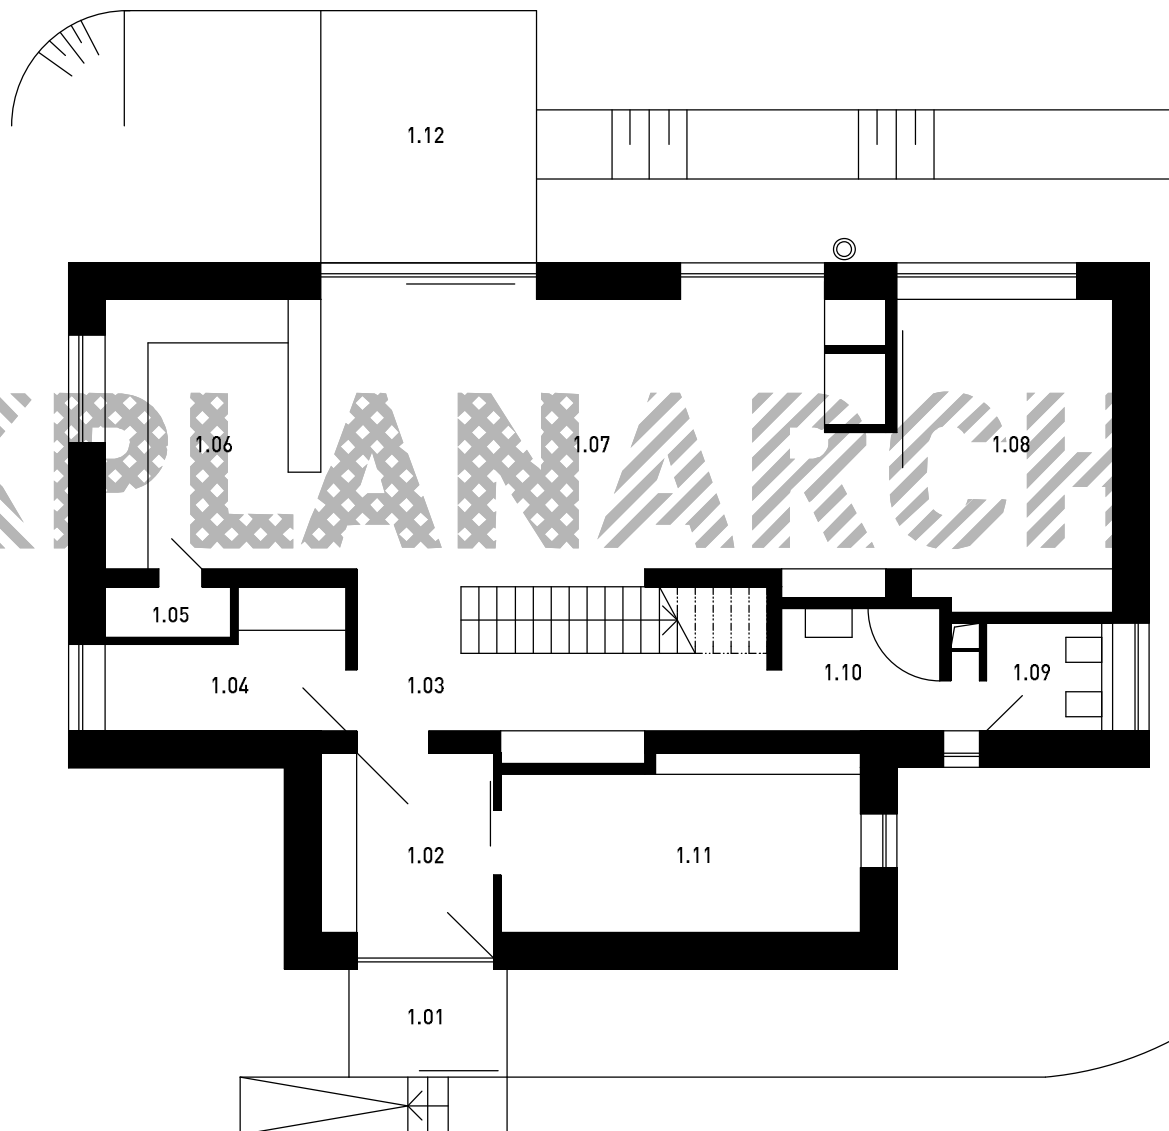

ROHOZNÁ - VLASTNÍ RD

PŮDORYS 1.NP

- 1.01 ZÁDVEŘÍ
- 1.02 HALA
- 1.03 CHODBA
- 1.04 PRÁDELNA
- 1.05 SPIŽ
- 1.06 KUCHYŇSKÝ KOUT
- 1.07 OBYTNÝ PROSTOR
- 1.08 PRACOVNA/POKOJ PRO HOSTY
- 1.09 WC
- 1.10 KOUPELNA
- 1.11 TECHNICKÁ MÍSTNOST/SKLAD
- 1.12 TERASA